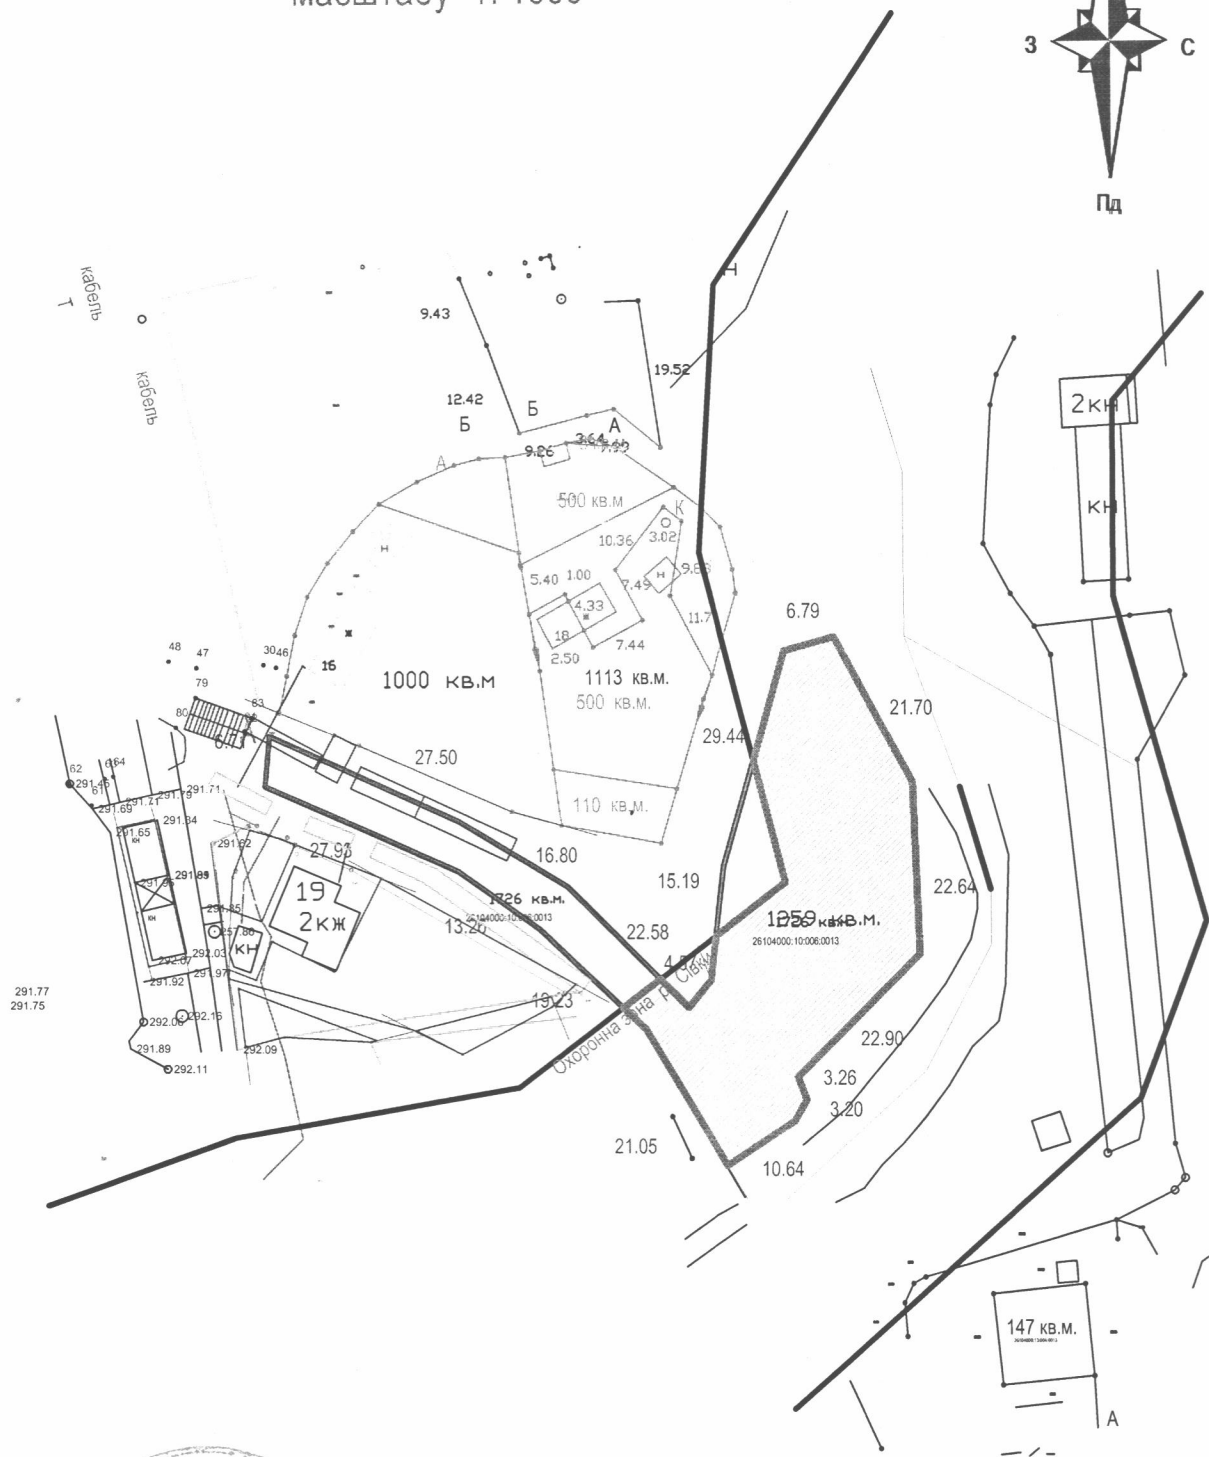

План меж землекористування масштабу 1: 1000

м.Калуш

Для облаштування торгової площадки

ТзОВ "Калушторгсервіс"

Стадія	Лист	Листів
	1	1

Техдокументація із землеустрою, щодо встановлення межі частини земельної ділянки для визначення площі природоохоронної зони річки