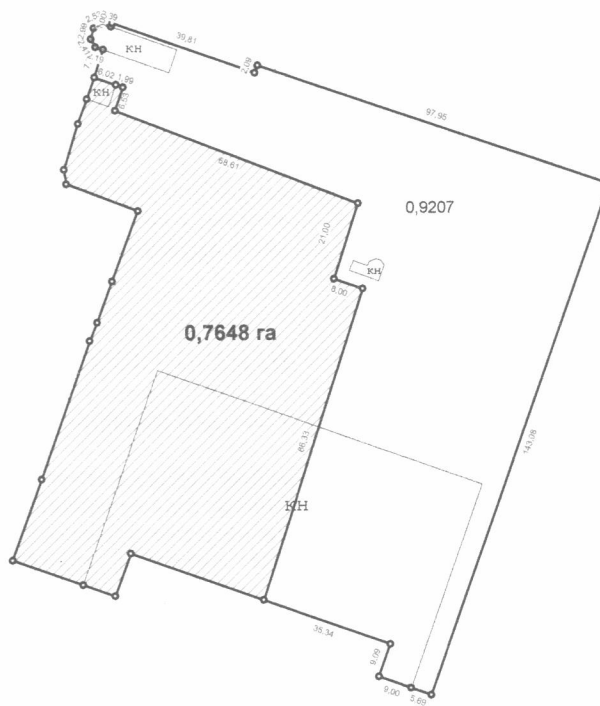

Схема поділу земельної ділянки
Кадастровий номер 2610400000:06:004:0018

Площа ділянки - 1,6855 га

Погоджено

Землекористувач

Номер рядка	Власники землі, землекористувачі та землі державної власності не надані у власність або користування	Шифр рядка	Код цільового використання земельної ділянки	Загальна площа земель, всього га гр4+гр34	забудовані землі			
					Всього	у тому числі:		
						Всього	капітальна одноетапна двоповерхова	під проходами
А	Б	В		2	34	37	37.1	37.5
4.6	ПрАТ "Лукоор"	68	12.09	1,6855	1,6855	1,6855	0,4611	2,0701

		ТОВ "Мега-Спецтранс"		
		м.Калуш, вулиця Б.Хмельницького, 84		
		для обслуговування автотранспортного цеху		
Директор	Дубіль Л.С.		Технічна документація із землеустрою щодо поділу земельної ділянки	Стадія
серт.інженер	Дубіль Л.С.			Аркуш
				Аркушів
				ТД
				1
				1
			Кадастровий план земельної ділянки Масштаб 1 : 2 000	ПП "Захід Земля" Калуш - 2019 р.