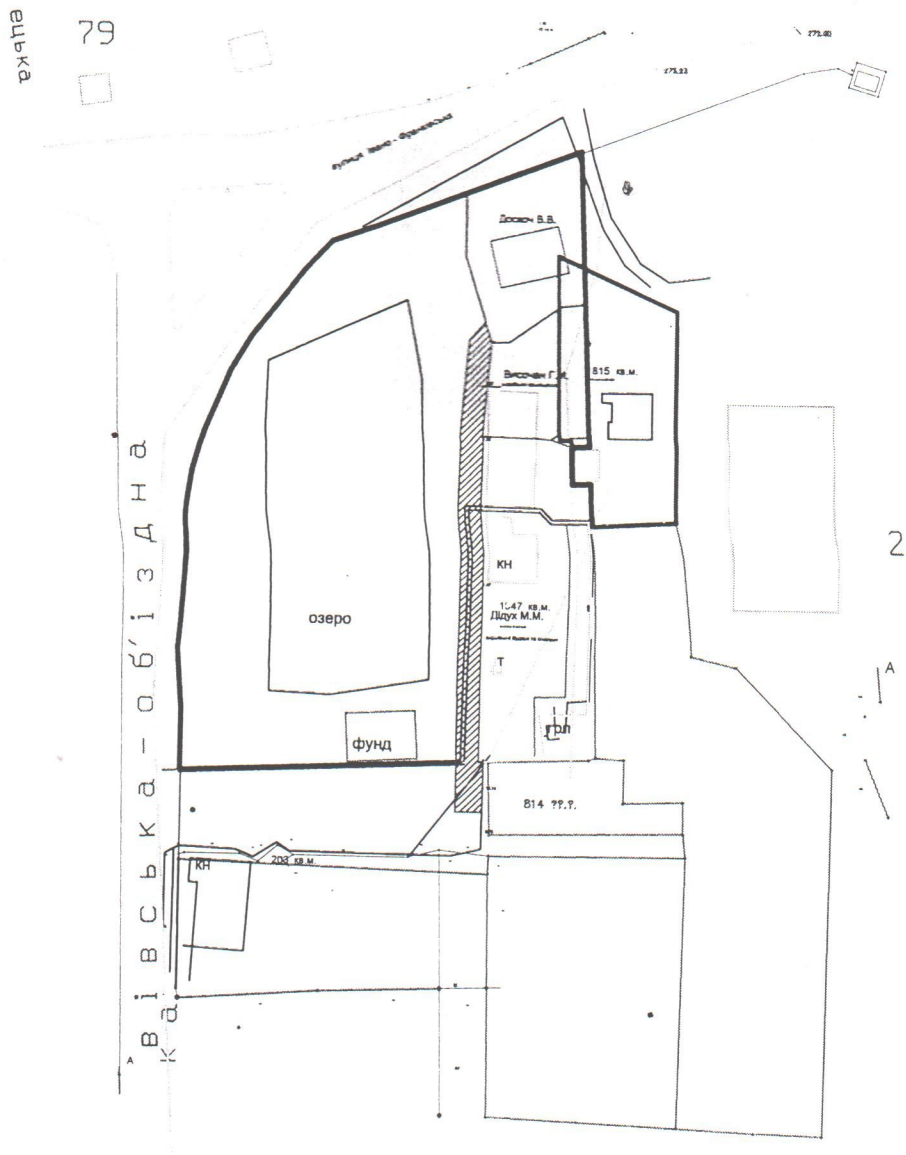

План меж землекористування масштабу 1: 2000

		м.Калуш Вулиця Івано-Франківська, 2		
Директор		Цільове призначення земельної ділянки 11.02		
інженер		Калузька міська рада		
		Стадія	Лист	Листів
			1	1
		КП Земельно-кадастрове госпрозрахунково бюро Калузької міської ради		
		Калуш - 2017		