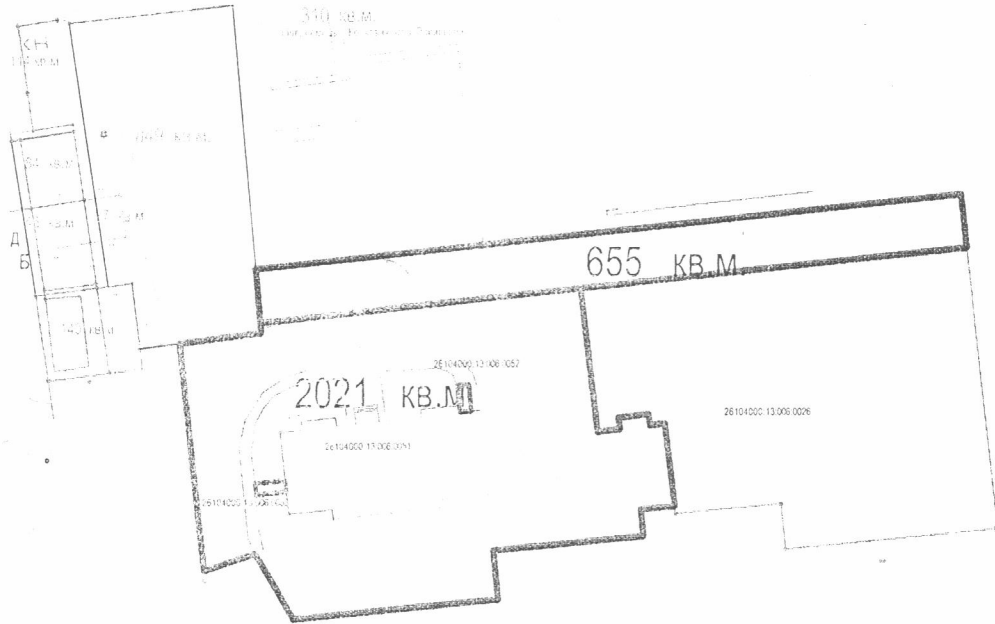

план масштабу 1: 1000

26104000 13.006.0026

1/1		м.Калуш	вулиця Підвальна, 2 А		
Директор	І.Селінь				
Інженер	І.Селінь				
		Калузька міська рада		Лист	Листів
				1	1
		Проект поділу земельної ділянки		КП Земельно-кадастрове господарське бюро Калузької міської ради	
				Калуш - 2019	