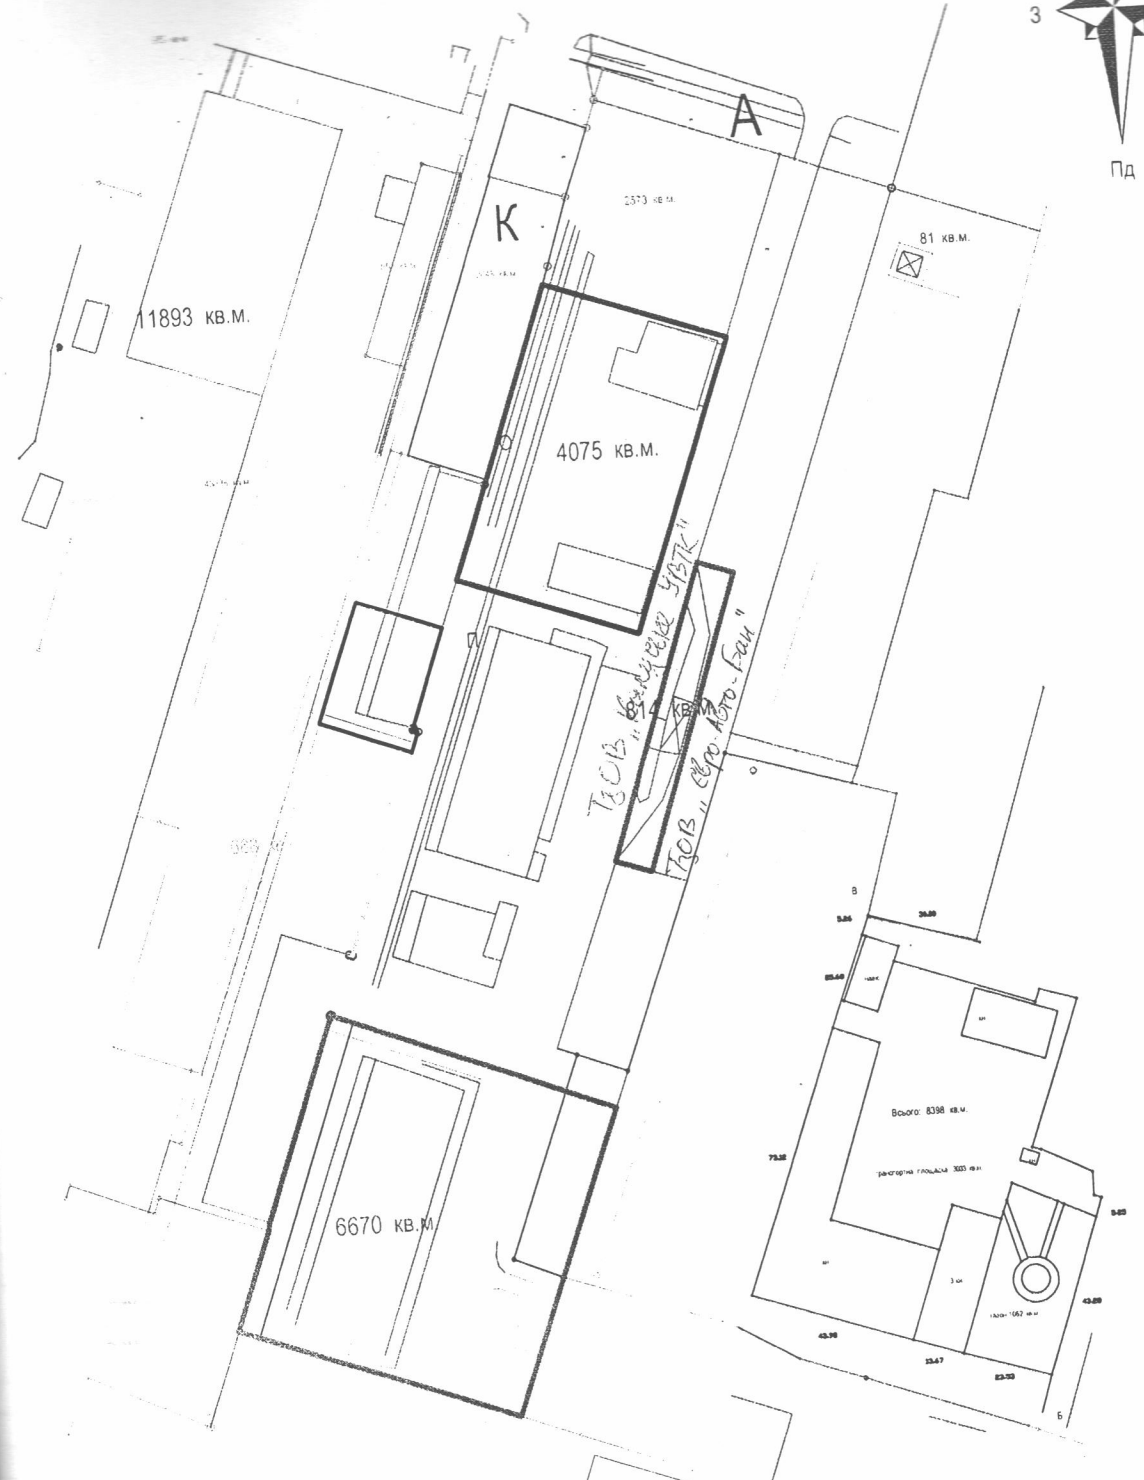

План меж землекористування
масштабу 1: 1000

		м.Калуш		вулиця Богдана Хмельницького, 75 - б	
		для обслуговування виробничих приміщень			
І. Семан		Сташко Роман Романович		Сторінка	Лист
І. Семан					1
		Проект відведення земельної ділянки		КП Земельно-кадастрове господарське бюро Калуської міської ради	
				Калуш - 2019	