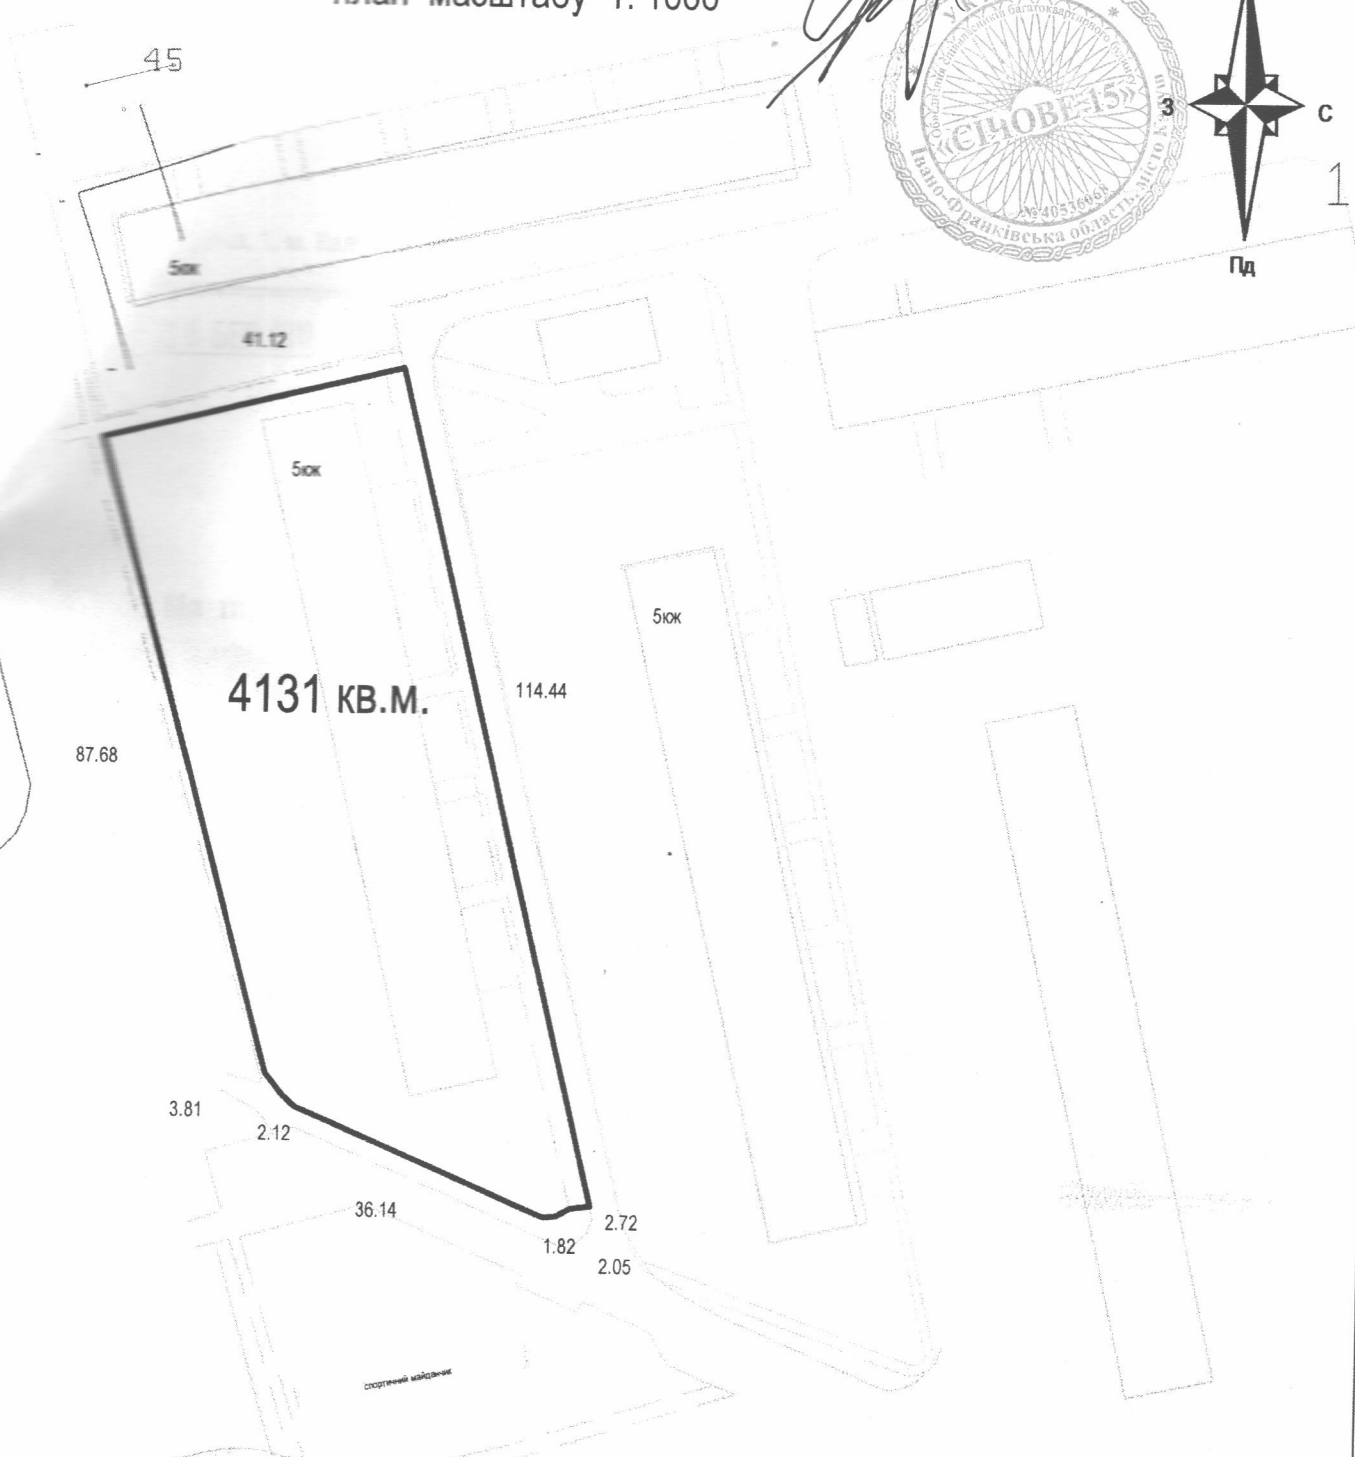

План меж землекористування
план масштабу 1:1000

4131 кв.м.

		м.Калуш		вулиця Січових Стрільців, 15		
Директор	І. Семак	для обслуговування багатоквартирного будинку				
інженер	І. Семак					
		ОСББ " Січове 15 "		Стадія	Лист	Листів
					1	1
		Проект землеустрою щодо відведення земельної ділянки		КП Земельно-кадастрове господарське бюро Калуської міської ради Калуш - 2018		