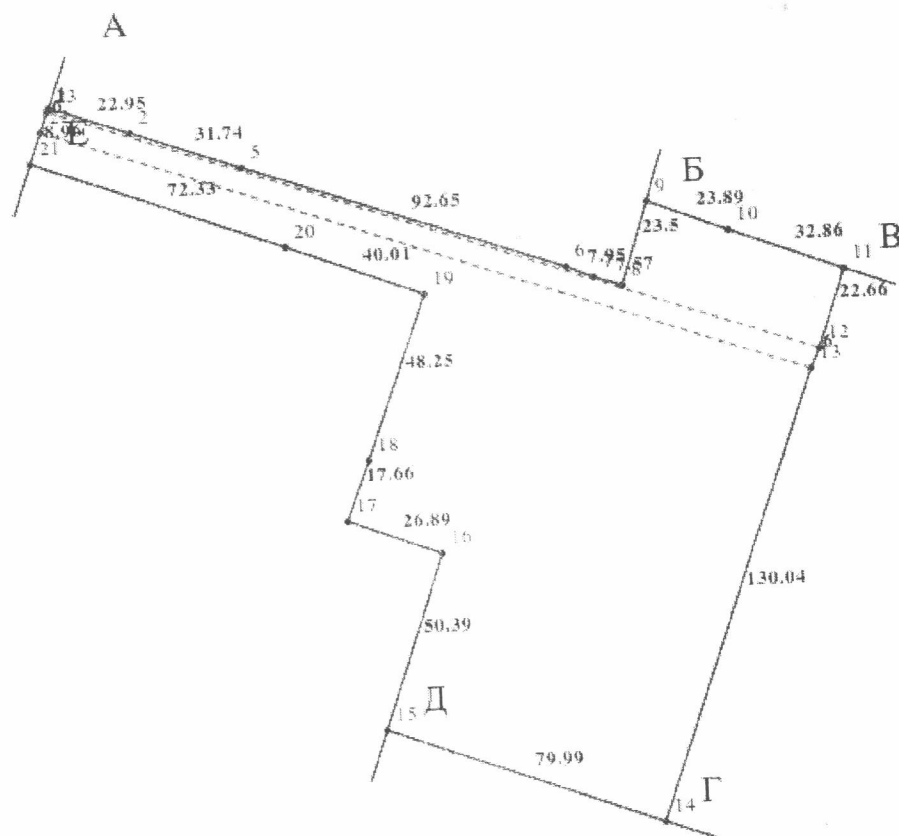

### Кадастровий план земельної ділянки

Кадастровий номер земельної ділянки 2610400000:06:004:0020

Масштаб 1: 2000