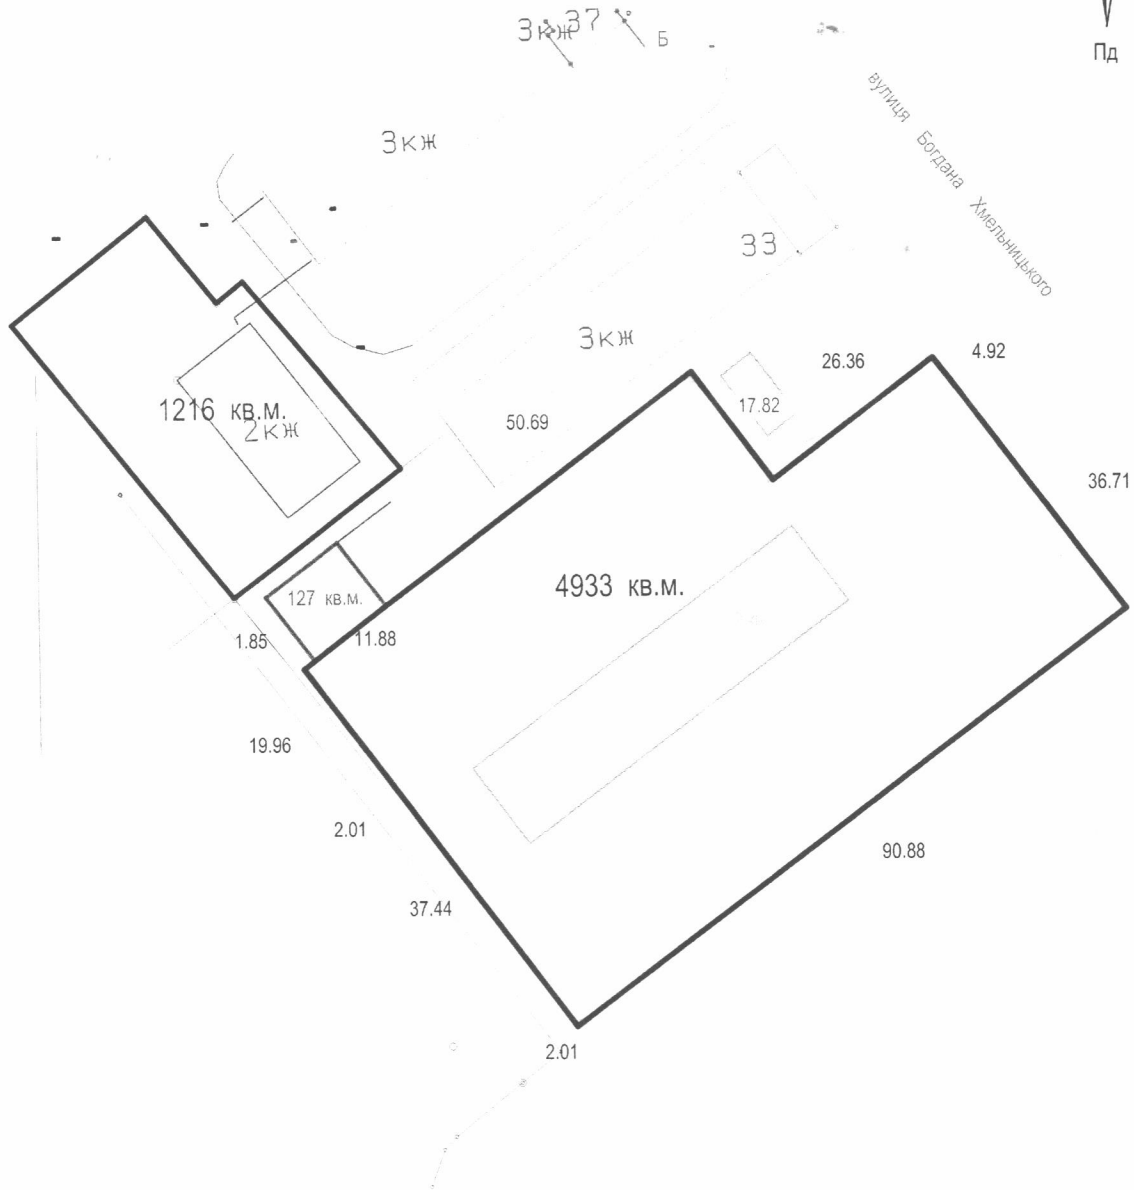

План меж землекористування  
масштабу 1: 1000

			м.Калуш вулиця Богдана Хмельницького, 31		
Директор	І.Семак		для обслуговування нежитлової будівлі		
інженер	І.Семак		ТОВ "СК - ІНВЕСТ ЗАХІД "		
			Стадія	Лист	Листів
				1	1
			План земельної ділянки		
			КП Земельно-кадастрове госпрозрахункове бюро Калуської міської ради		
			Калуш - 2018		