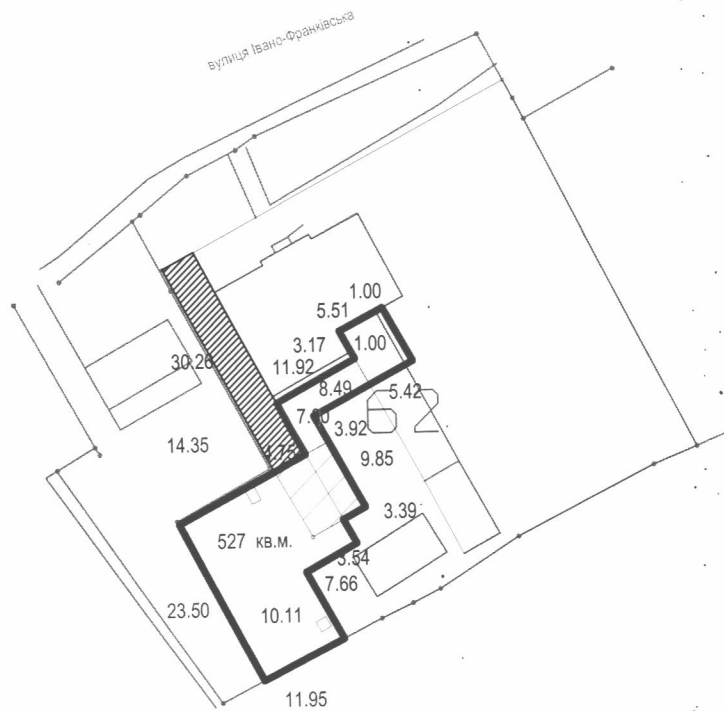

План меж земельної ділянки
масштабу 1: 1000

				м.Калуш вулиця Івано-Франківська, 62				
Директор	І.Семак		для обслуговування будівлі кафе " Чайка" з складськими приміщеннями					
інженер	І.Семак							
			Думінкевич Роман Вікторович			Стадія	Лист	Листів
							1	1
			Проект землеустрою що до відведення земельної ділянки			КП Земельно-кадастрове господарське бюро Калуської міської ради		
						Калуш - 2019		