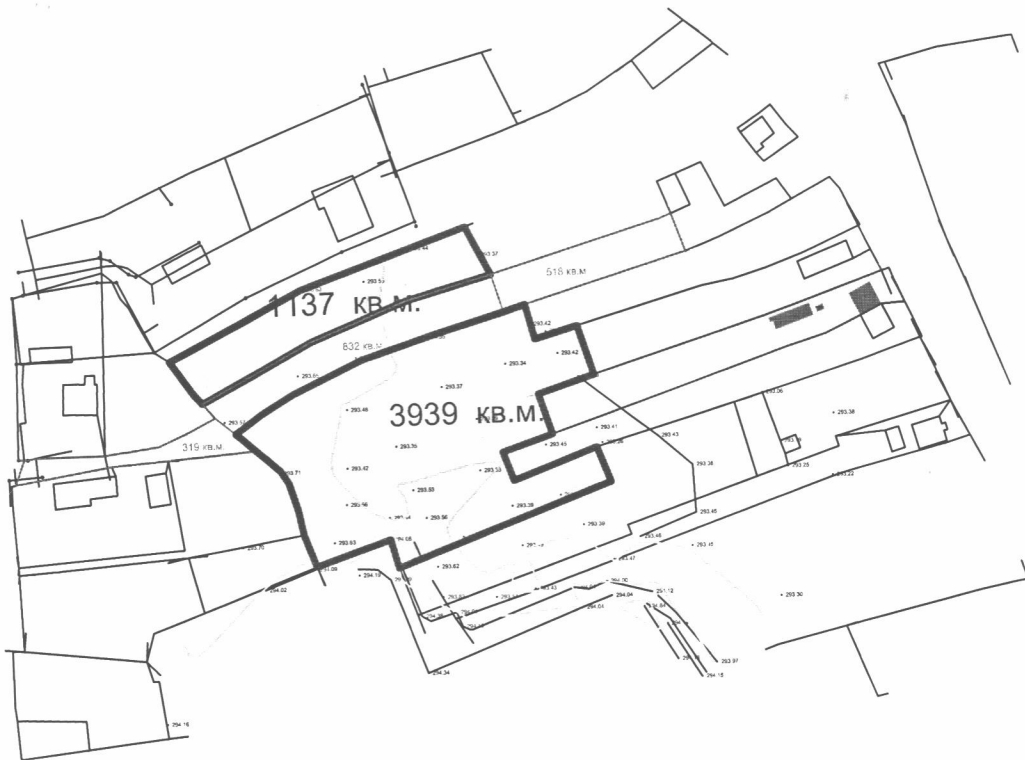

План встановлених меж земельної ділянки  
масштабу 1:2000

				м.Калуш в районі вулиці Олени Пчілки .		
Директор	І. Семак			02.03 ( Для будівництва та обслуговування багатоквартирного житлового будинку )		
інженер	І. Семак			Для продажу на аукціоні		
				Стадія	Лист	Листів
			Калузька міська рада		1	1
			Проект відведення земельної ділянки	КП Земельно-кадастрове господарське бюро Калуської міської ради		
				Калуш - 2020		