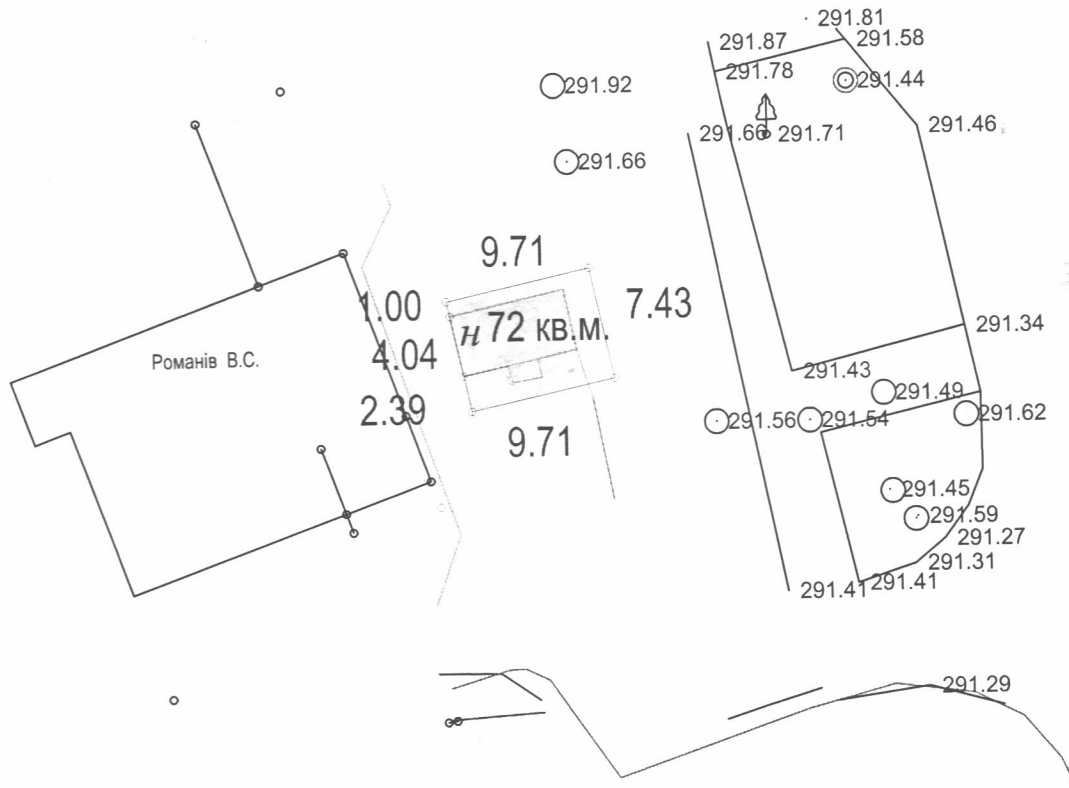

План меж землекористування
масштабу 1:500

ПРОСТАКІ ЛЕСІ УКРАЇНИ

		м.Калуш проспект Лесі Українки, 82 а			
Директор	І. Семак	Для обслуговування магазину			
Інженер	І. Семак				
		Лучко Олександр Богданович	Стадія	Лист	Листів
		Лучко Ірина Володимирівна		1	1
		Проект відведення земельної ділянки	КП Земельно-кадастрове госпрозрахункове бюро Калуської міської ради		
			Калуш - 2020		