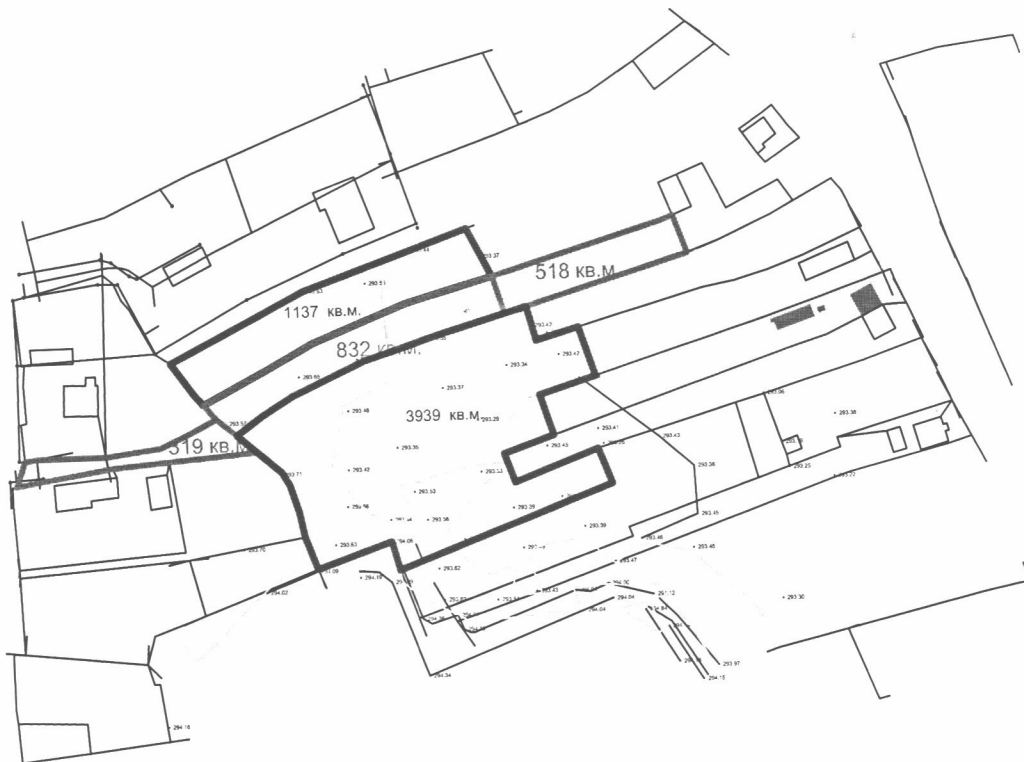

Проект поділу земельної ділянки
масштабу 1:2000

Кадастровий план 2610400000:10:004:0093

0,1669 га

		м.Калуш в районі вулиці Олени Пчілки			
Директор	І. Семак	02.03 (Для будівництва та обслуговування багатоквартирного житлового будинку)			
Інженер	І. Семак	Для продажу на аукціоні			
		Калуська міська рада	Стадія	Лист	Листів
				1	1
		Проект відведення земельної ділянки	КП Земельно-кадастрове господарське бюро Калуської міської ради		
			Калуш - 2020		