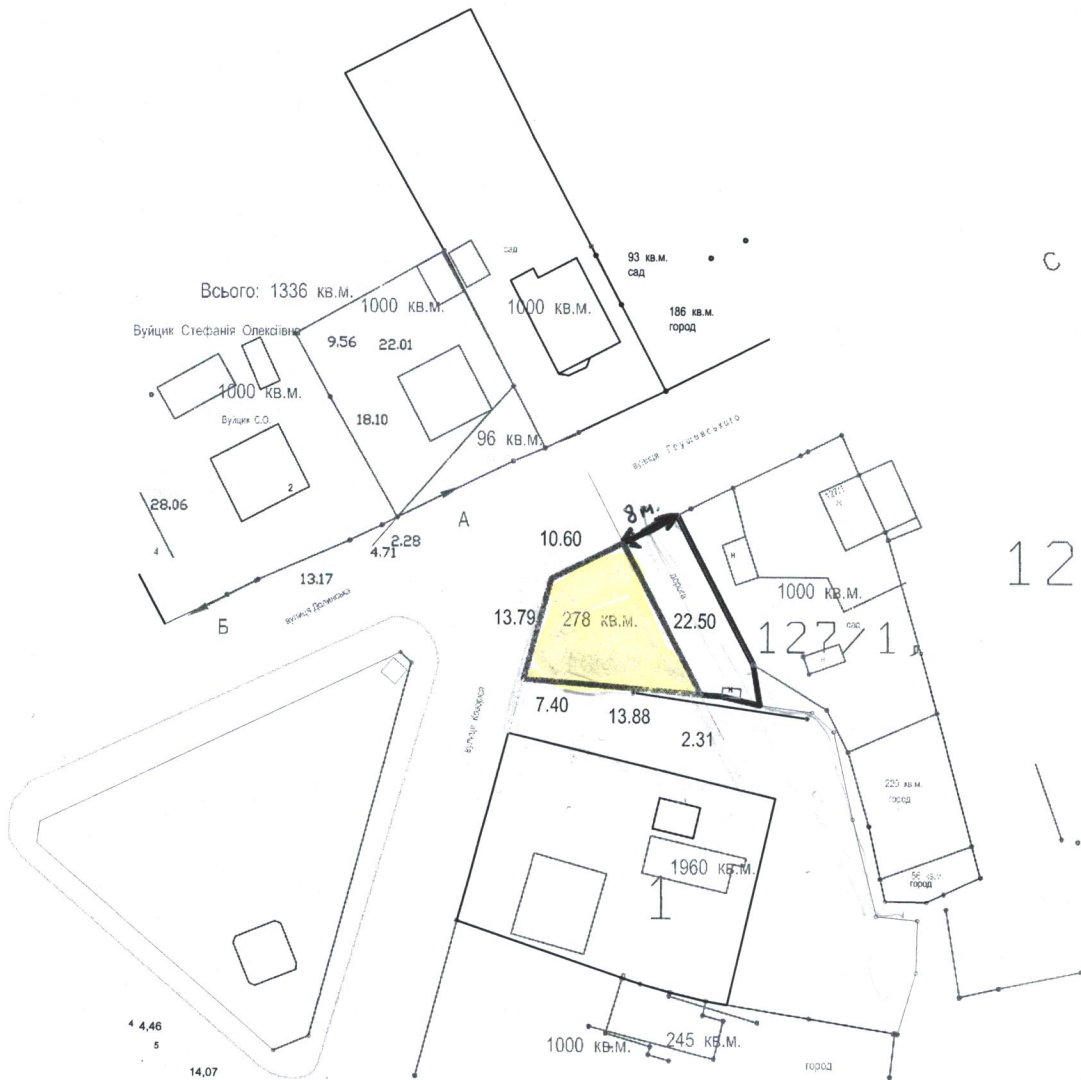

План встановлених меж земельної ділянки
масштабу 1: 1000

12

		м.Калуш в районі вулиці Грушевського-Козоріса			
Директор	І.Семак	03.07 (Для будівництва та обслуговування будівель торгівлі)			
інженер	І.Семак	Для продажу на аукціоні			
		Калузька міська рада	Стадія	Лист	Листів
				1	1
		Проект відведення земельної ділянки	КП Земельно-кадастрове госпрозрахункове бюро Калузької міської ради		
			Калуш - 2020		