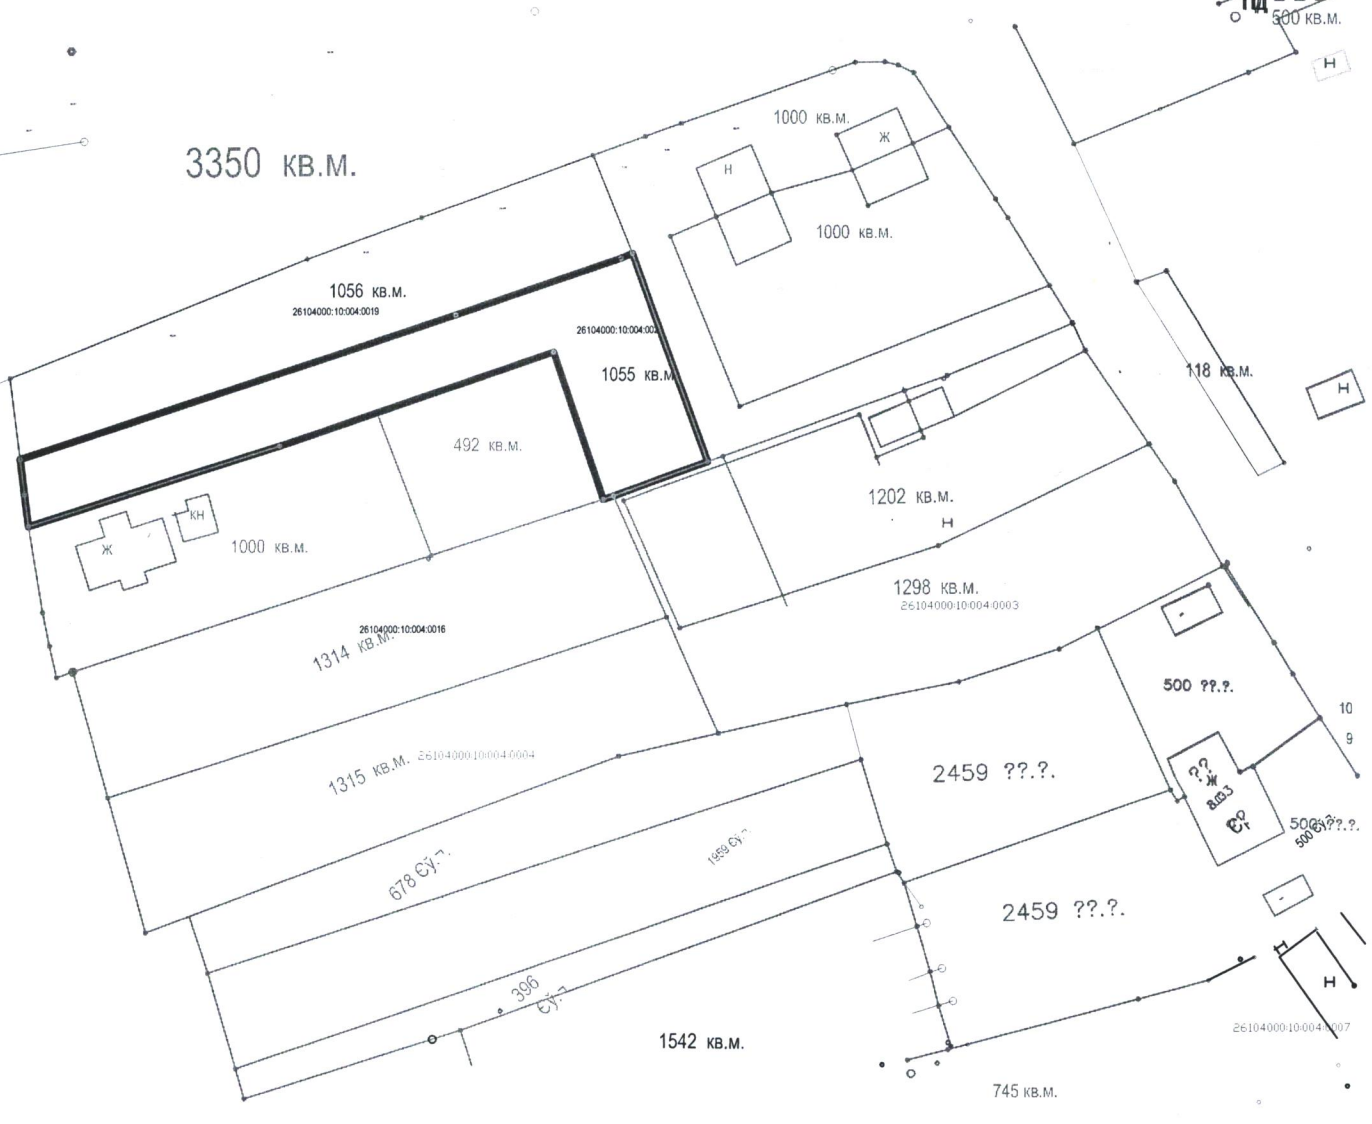

План встановлених меж земельної ділянки  
масштабу 1:1000

		м.Калуш в районі вулиці Малицької - Олени Пчілки			
Директор	І. Семак	02.03 ( Для будівництва та обслуговування багатоквартирного житлового будинку )			
інженер	І. Семак	Для продажу на аукціоні			
		Калуська міська рада	Стадія	Лист	Листів
				1	1
		Проект відведення земельної ділянки	КП Земельно-кадастрове госпрозрахункове бюро Калуської міської ради		
			Калуш - 2020		