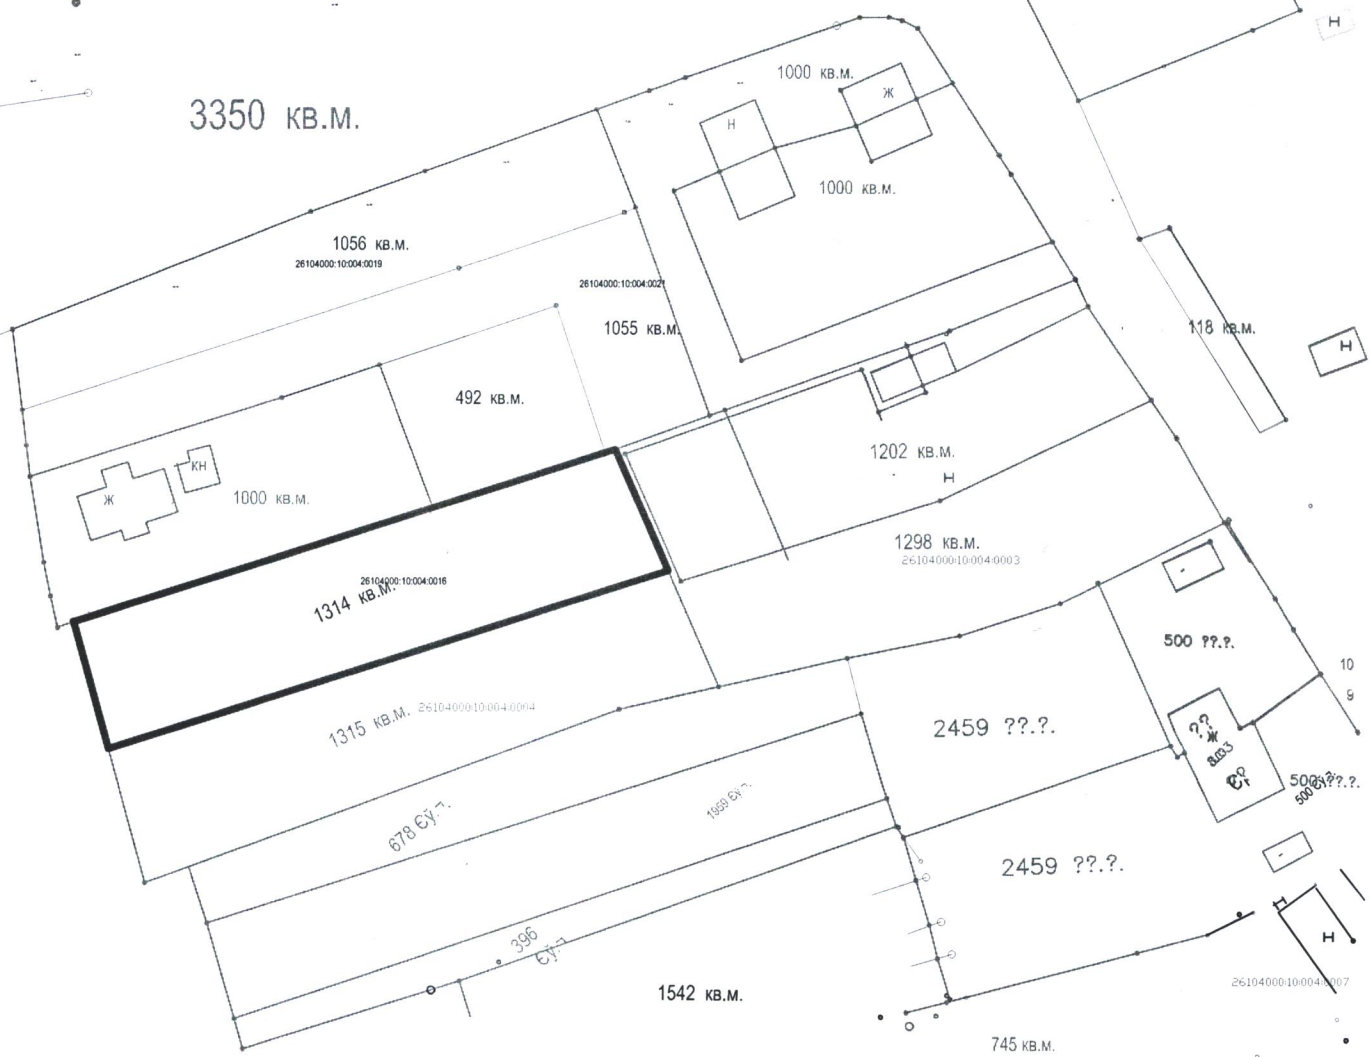

План встановлених меж земельної ділянки
масштабу 1: 1000

3350 кв.м.

		м.Калуш в районі вулиці Малицької - Олени Пчілки			
Директор	І.Семак	02.03 (Для будівництва та обслуговування багатоквартирного житлового будинку)			
інженер	І.Семак	Для продажу на аукціоні			
		Калузька міська рада	Стадія	Лист	Листів
				1	1
		Проект відведення земельної ділянки	КП Земельно-кадастрове господарське бюро Калузької міської ради		
			Калуш - 2020		