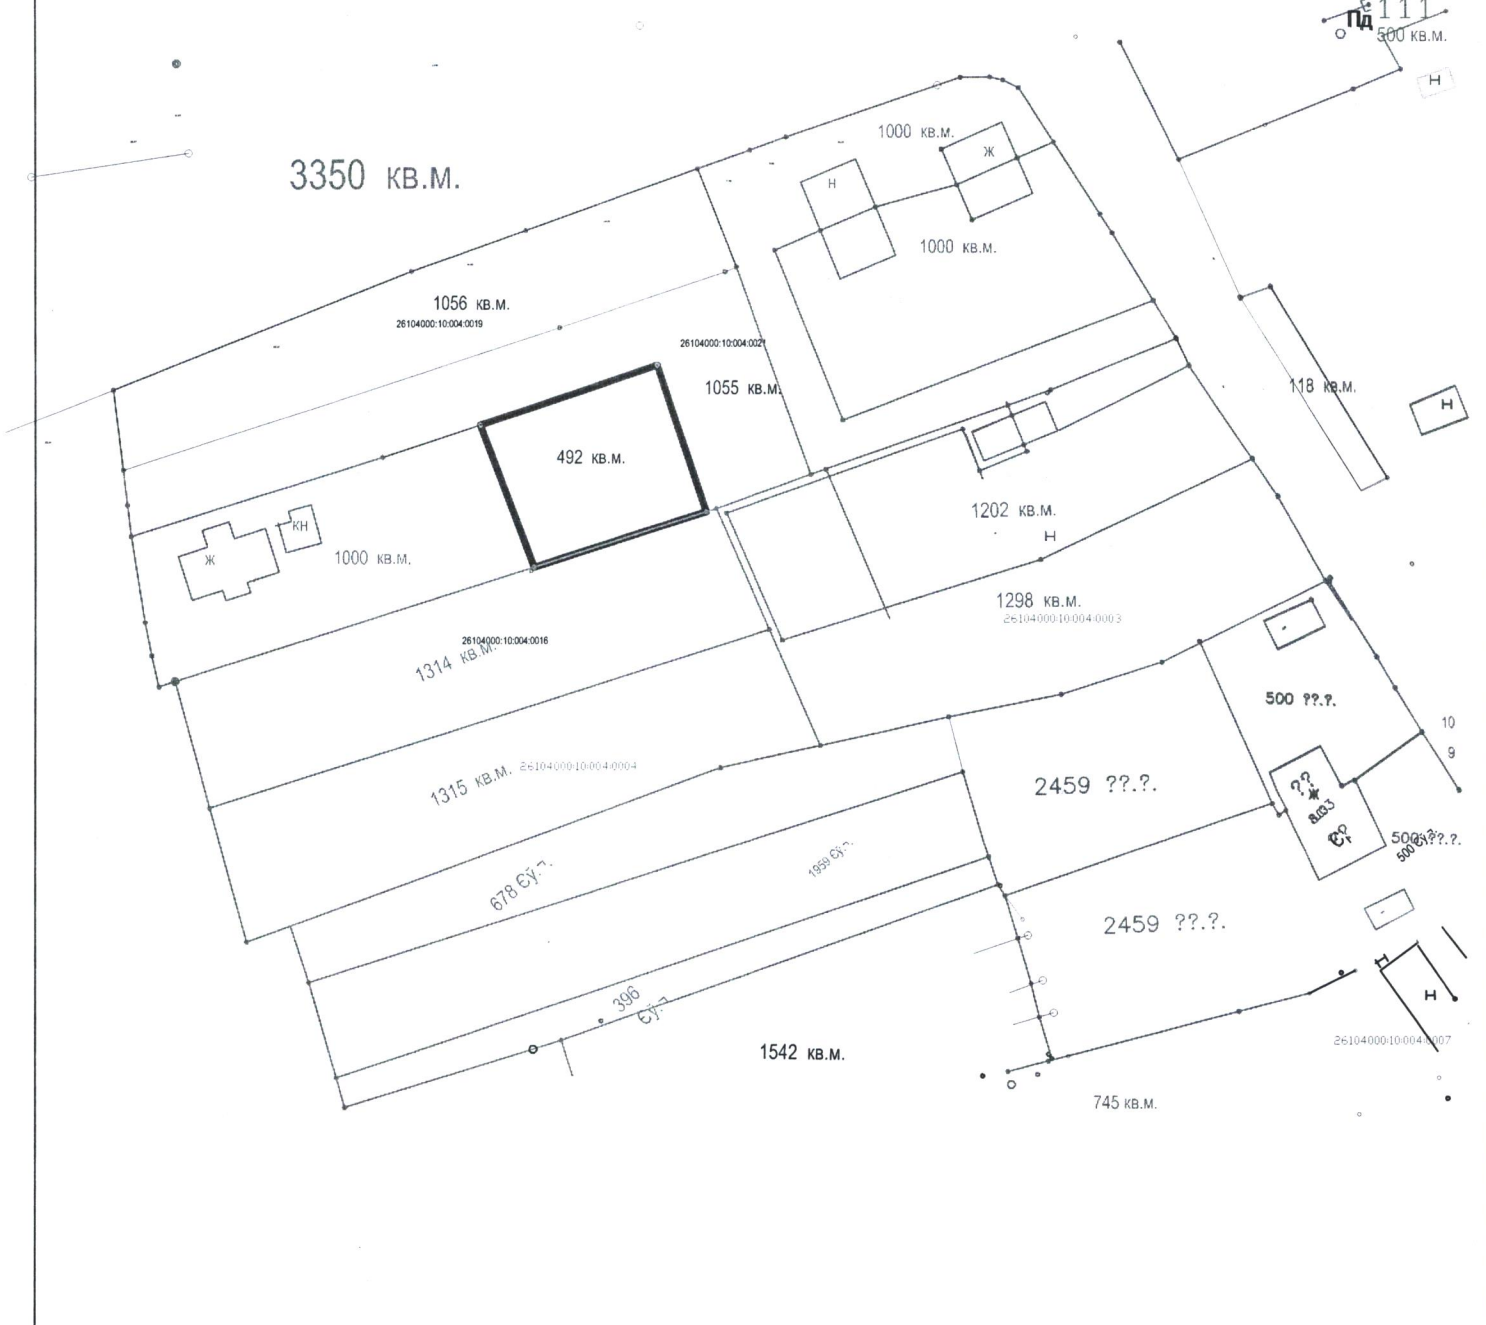

План встановлених меж земельної ділянки
масштабу 1:1000

		м.Калуш в районі вулиці Малицької - Олени Пчілки								
Директор	І. Семак	02.03 (Для будівництва та обслуговування багатоквартирного житлового будинку)								
інженер	І. Семак	Для продажу на аукціоні								
		Калузька міська рада		<table border="1"> <tr> <td>Стадія</td> <td>Лист</td> <td>Листів</td> </tr> <tr> <td></td> <td>1</td> <td>1</td> </tr> </table>	Стадія	Лист	Листів		1	1
		Стадія	Лист	Листів						
	1	1								
Проект відведення земельної ділянки		КП Земельно-кадастрове господарське бюро Калуської міської ради Калуш - 2020								