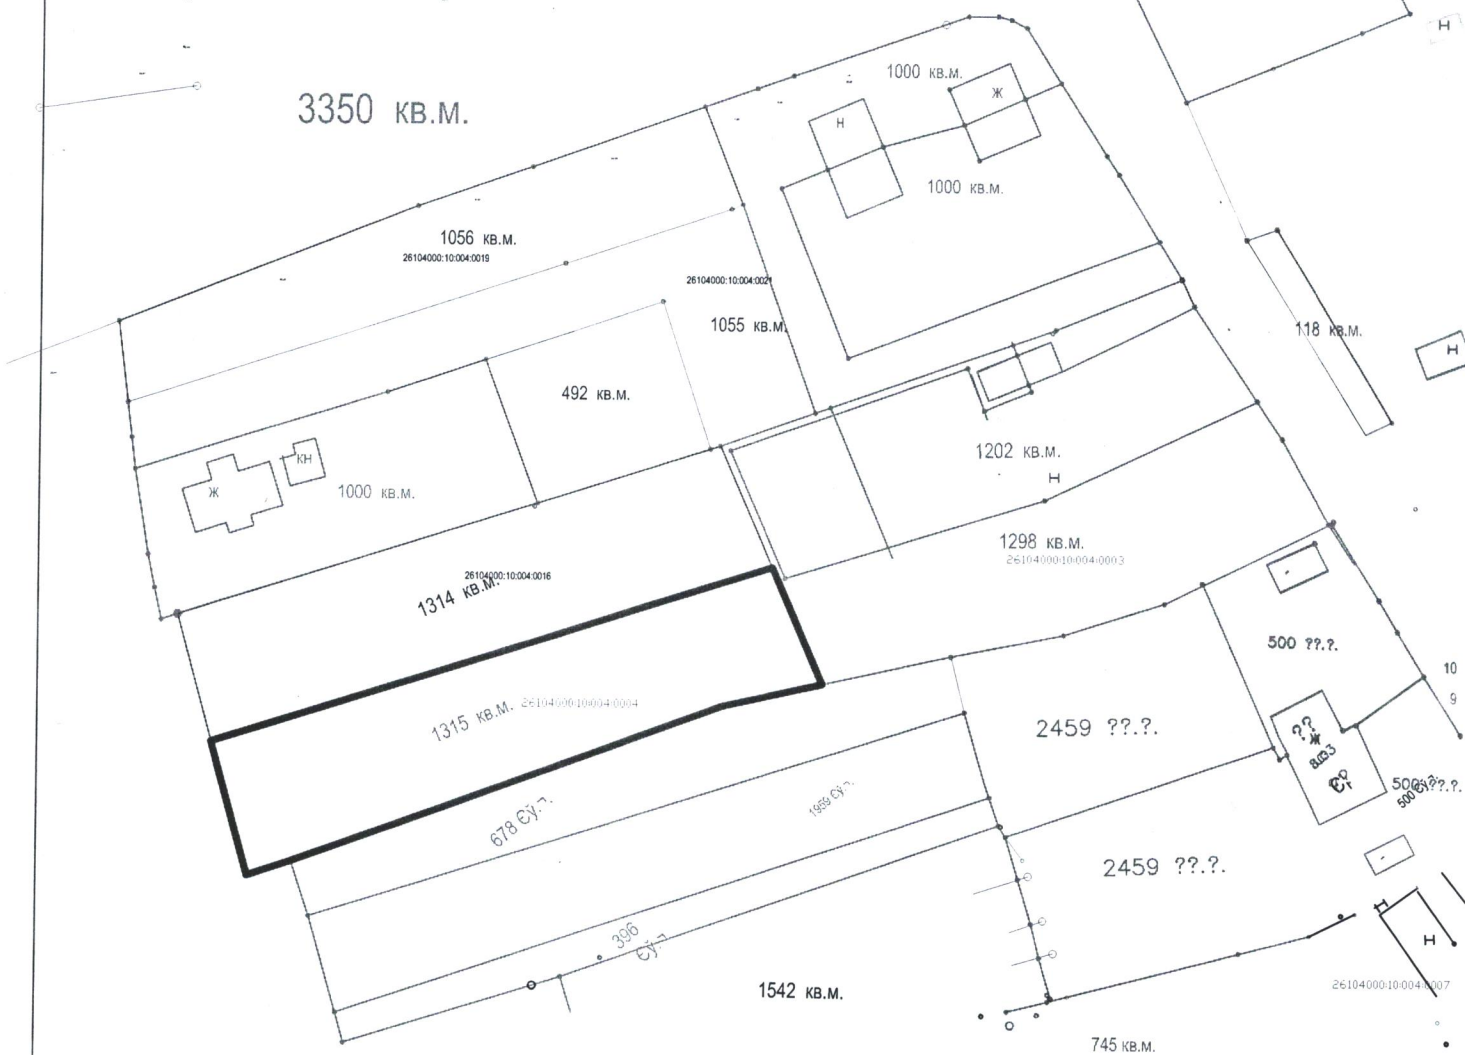

План встановлених меж земельної ділянки  
масштабу 1: 1000

		м.Калуш в районі вулиці Малицької - Олени Пчілки			
Директор	І. Семак	02.03 ( Для будівництва та обслуговування багатоквартирного житлового будинку )			
інженер	І. Семак	Для продажу на аукціоні			
		Калуська міська рада	Стадія	Лист	Листів
				1	1
		Проект відведення земельної ділянки	КП Земельно-кадастрове господарське бюро Калузької міської ради		
			Калуш - 2020		