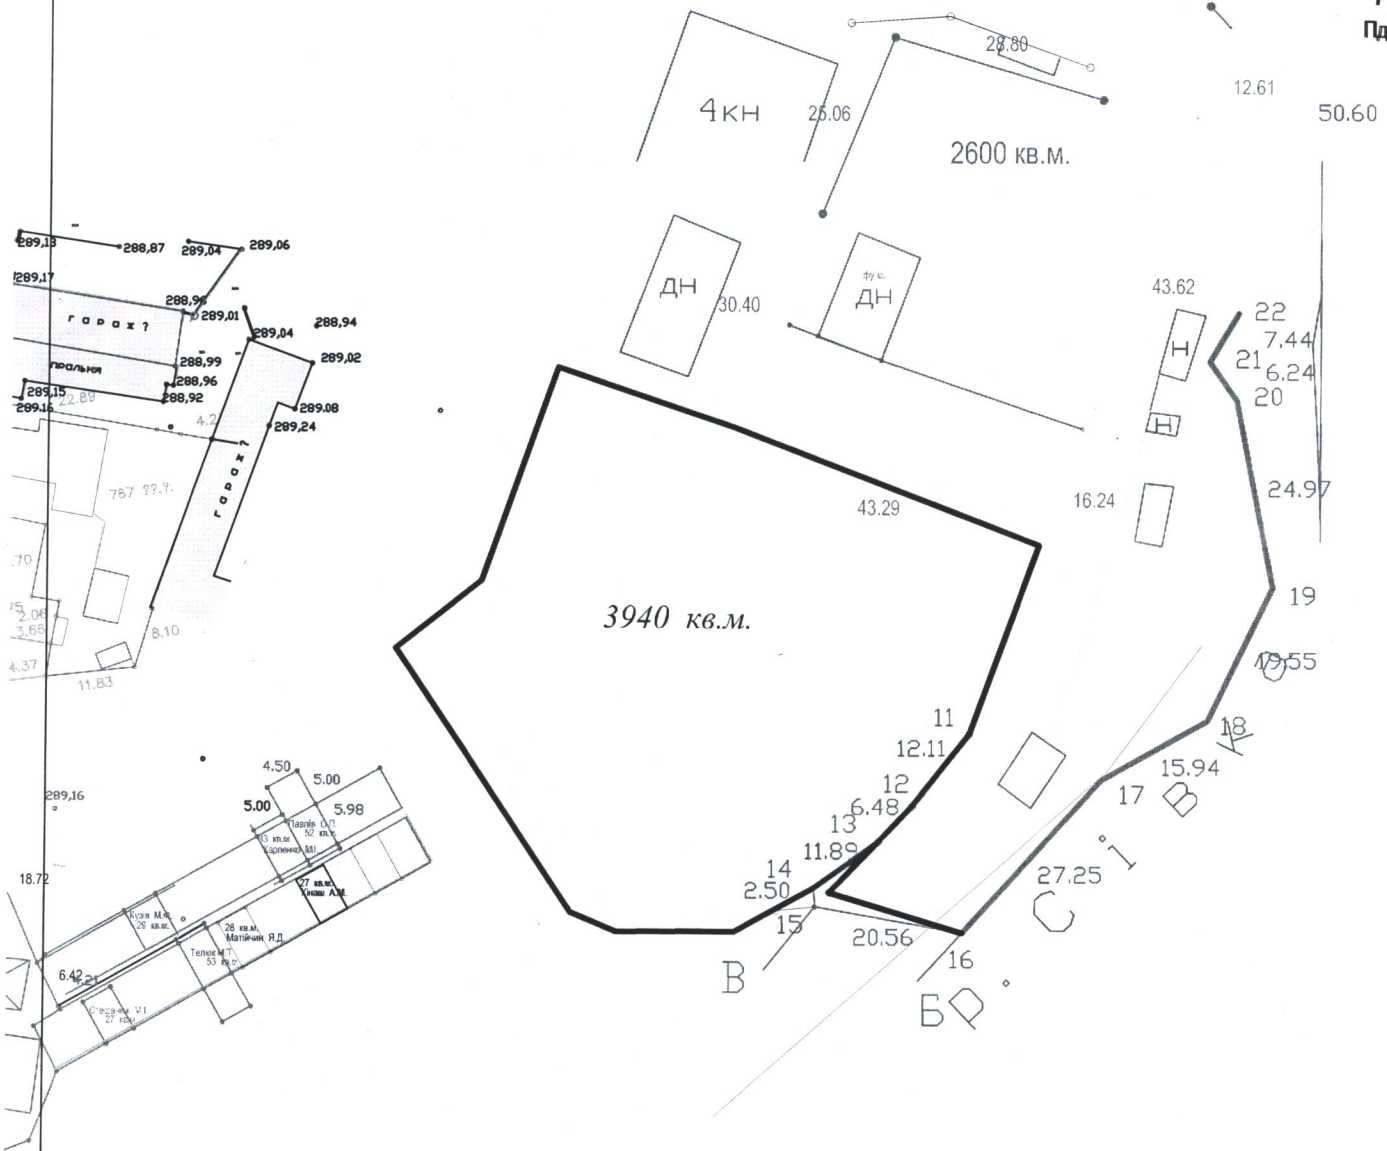

План встановлених меж земельної ділянки  
масштабу 1: 1000

		м.Калуш в районі вулиці Чорновола								
Директор	І.Семак	11.02 (Землі промисловості) Для продажу на аукціоні								
інженер	І.Семак	Калузька міська рада		<table border="1"> <tr> <td>Стадія</td> <td>Лист</td> <td>Листів</td> </tr> <tr> <td></td> <td>1</td> <td>1</td> </tr> </table>	Стадія	Лист	Листів		1	1
Стадія	Лист	Листів								
	1	1								
		Проект відведення земельної ділянки		КП Земельно-кадастрове госпрозрахункове бюро Калузької міської ради Калуш - 2020						