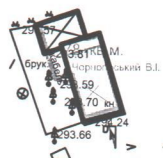

проспект Лесі Українки

ТОБ "КРЕДО"

845 кв.м.

Ж 591 кв.м.
106

Ж 104

Ж 111

500 кв.м.

15.49

216 кв.м. Павличин ІВ

520 кв.м. Петрич ІВ

31.36

205 кв.м. Андрієв ЛМ

500 кв.м. Данилюк ЛМ

824 кв.м. Данилюк ЛМ

11 кв.м.

2.45
3.58
1.81
2.44
16.32