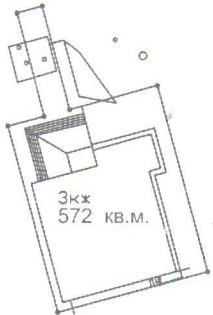

проспект Лесі Українки

ТОБ "КРЕДО"

845 кв.м.

Ж 591 кв.м.
106

Ж 104

Ж 111

500 кв.м.

15.49

216 кв.м. Павличин ІВ

520 кв.м. Петрич ІВ

31.36

205 кв.м. Андрієв ЛМ

500 кв.м. Данилюк ЛМ

824 кв.м. Данилюк ЛМ

11 кв.м.

2.45
3.58
1.81
2.44
16.32